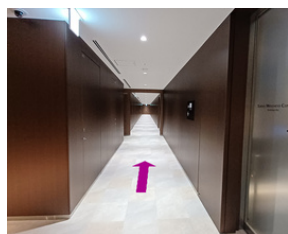

08
東京ワールドゲートのエントランスが見えてきます。

09
ガラス張りの入り口に入り直進します。

10
直進し、正面のエレベーター（低層階専用）に向かいます。

11
低層階専用エレベーターに乗ります。2階「検診センター」「クリニック」と案内があります。

12
2階で降り、こちらの表示が見えたら右手に向かいます。

13
そのままエレベーターホールを右手に進むと、メディカルモール入り口の自動ドアが見えてきます。

14
自動ドアをくぐり、突き当たりを左に折れます。

15
廊下を直進して奥へ進みます。

16
一番奥に当クリニックがご覧いただけます。