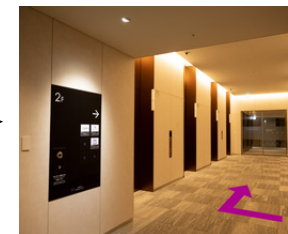

08
東京ワールドゲートのエントランスが見えてきます。

09
ガラス張りの入り口に入り直進します。

10
直進し、正面のエレベーター（低層階専用）に向かいます。

11
低層階専用エレベーターに乗ります。2階「検診センター」「クリニック」と案内があります。

12
2階で降り、こちらの表示が見えたら右手に向かいます。

13
そのままエレベーターホールを右手に進むと、メディカルモール入り口の自動ドアが見えてきます。