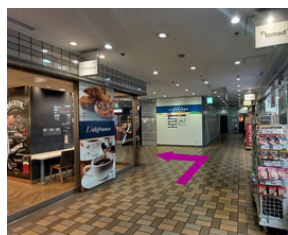

—— 当院までのアクセス

01
神谷町駅「虎ノ門方面改札」を出て、左方向に進みます。

02
「メトロシティ神谷町」方面を右に折れ、そのまま進みます。

03
すぐ次を左に曲がります。

04
突き当りのこちらのドアを直進します。

05
右側のベージュ色の地下通路に進みます。※左のモニターが目印です。

06
道なりに進みます。

07
しばらくすると、グリーンの壁面が見えてきます。突き当りのエスカレーターに乗ります。

08
東京ワールドゲートのエントランスが見えてきます。

09
ガラス張りの入り口に入り直進します。

10
直進し、正面のエレベーター（低層階専用）に向かいます。

11
低層階専用エレベーターに乗ります。2階「検診センター」「クリニック」と案内があります。

12
2階で降り、こちらの表示が見えたら右手に向かいます。

13
そのままエレベーターホールを右手に進むと、メディカルモール入り口の自動ドアが見えてきます。

14
自動ドアをくぐり、突き当たりを左に折れます。

15
廊下を直進して奥へ進みます。

16
一番奥に当クリニックがご覧いただけます。