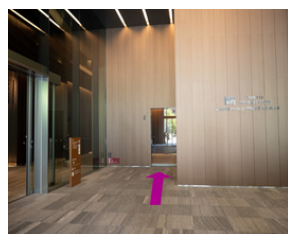

—— 当院までのアクセス

01
神谷町駅「虎ノ門方面改札」を出て、左方向に進みます。

02
「メトロシティ神谷町」方面を右に折れ、そのまま進みます。

03
すぐ次を左に曲がります。

04
突き当りのこちらのドアを直進します。

05
右側のベージュ色の地下通路に進みます。※左のモニターが目印です。

06
道なりに進みます。

07
しばらくすると、グリーンの壁面が見えてきます。突き当りのエスカレーターに乗ります。

08
東京ワールドゲートのエントランスが見えてきます。

09
ガラス張りの入り口に入り直進します。

10
直進し、正面のエレベーター（低層階専用）に向かいます。

11
低層階専用エレベーターに乗ります。2階「検診センター」「クリニック」と案内があります。

12
2階で降り、こちらの表示が見えたら右手に向かいます。

13
そのままエレベーターホールを右手に進むと、メディカルモール入り口の自動ドアが見えてきます。

14
自動ドアをくぐり、突き当たりを左に折れます。

15
廊下を直進して奥へ進みます。

16
一番奥に当クリニックがご覧いただけます。