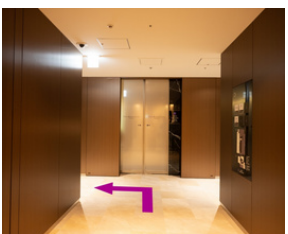

08
東京ワールドゲートのエントランスが見えてきます。

09
ガラス張りの入り口に入り直進します。

10
直進し、正面のエレベーター（低層階専用）に向かいます。

11
低層階専用エレベーターに乗ります。2階「検診センター」「クリニック」と案内があります。

12
2階で降り、こちらの表示が見えたら右手に向かいます。

13
そのままエレベーターホールを右手に進むと、メディカルモール入り口の自動ドアが見えてきます。